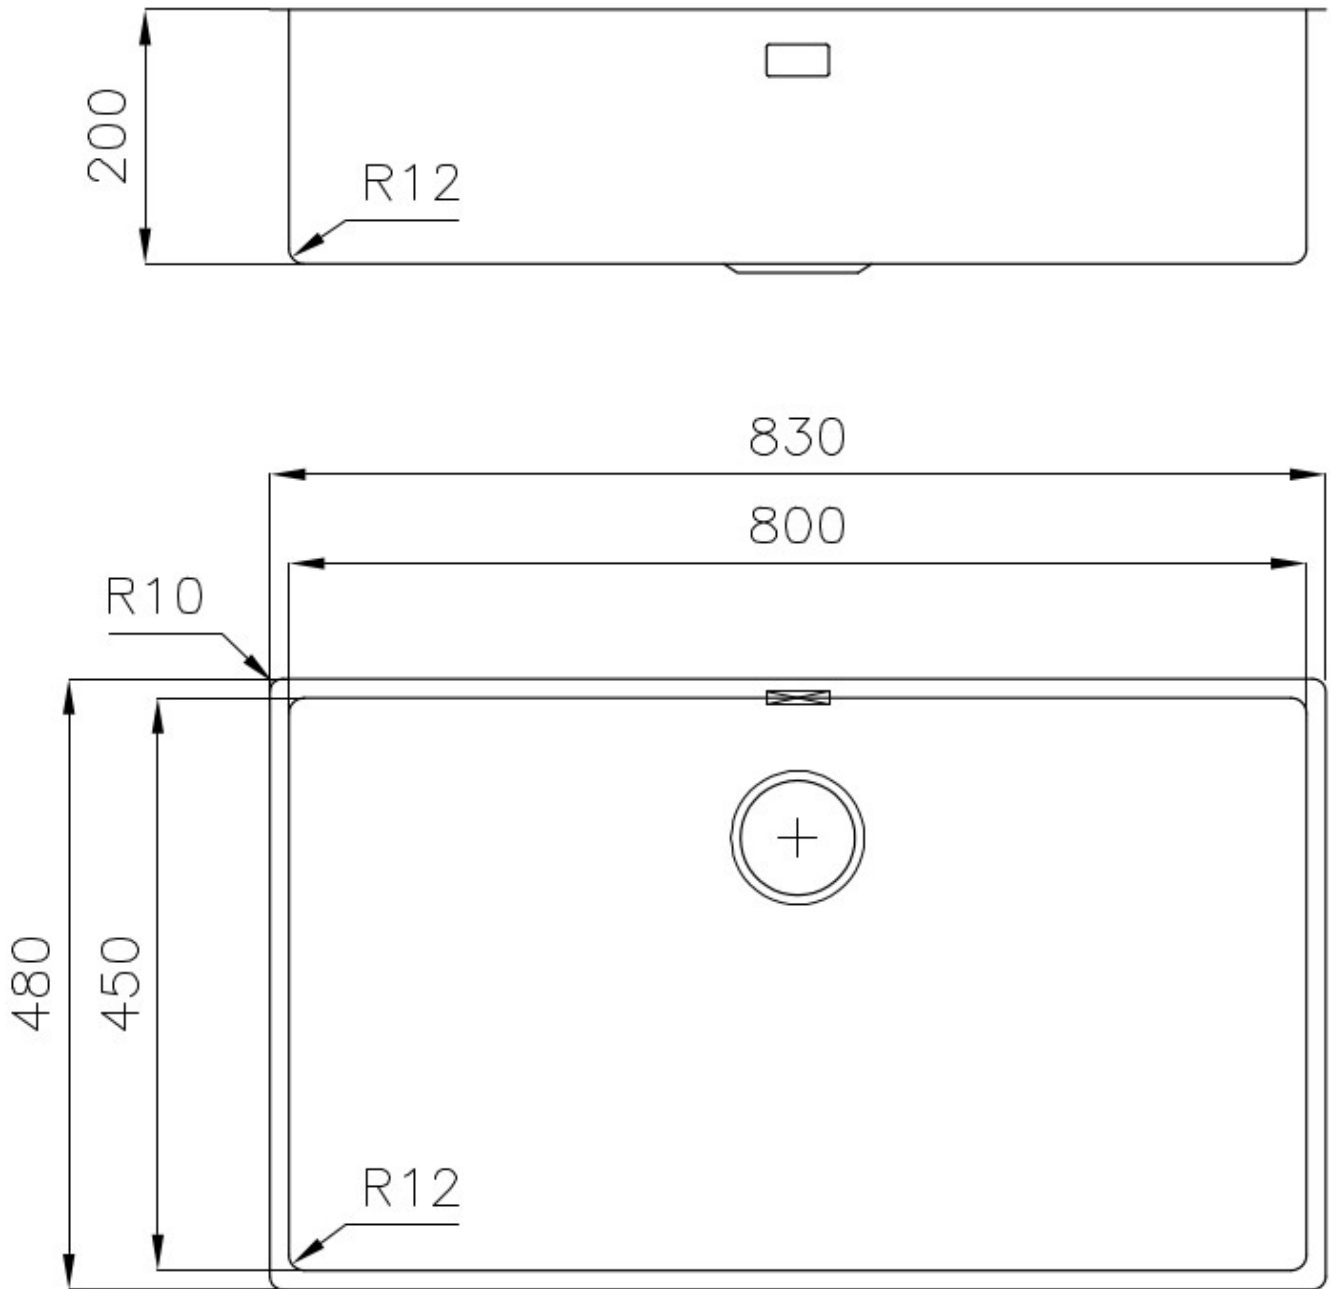

VIDANGE 3,5" BASKET

La vidange est équipé d'une grande bonde de 3,5", avec un bouchon à panier pratique qui empêche les parties solides de s'écouler dans le drain.

PÉRIMÈTRE TROP COMPLET

Le trop plein est un dispositif de sécurité toujours présent sur les éviers Foster qui empêche l'eau de déborder de la cuve en cas d'oubli. La solution du vidange périmétrique améliore l'esthétique grâce à sa forme carrée et essentielle.

DÉTAILS

Bord d'installation

Sous-plan

Matériau

Acier inoxydable AISI 304

Textures Brossée Foster

Base 90 cm

Dimensions 830x480 mm

Équipement standard Crochets de fixation, joint, vidange, trop-plein et siphon, Emballage en boîte

Trous mitigeur Pas de trous en standard

Trou d'encastrement Voir fiche technique

Égouttoir Non

Largeur 83 cm

Mesure cuve 800x450 mm

Numéro cuves 1 cuve

Vidange Vidange de 3,5

DESSINS TECHNIQUES

ACCESSOIRES OPTIONNELS

Cuvette blanche
8153 100

Cuvette perforée en acier inoxydable

8151 000